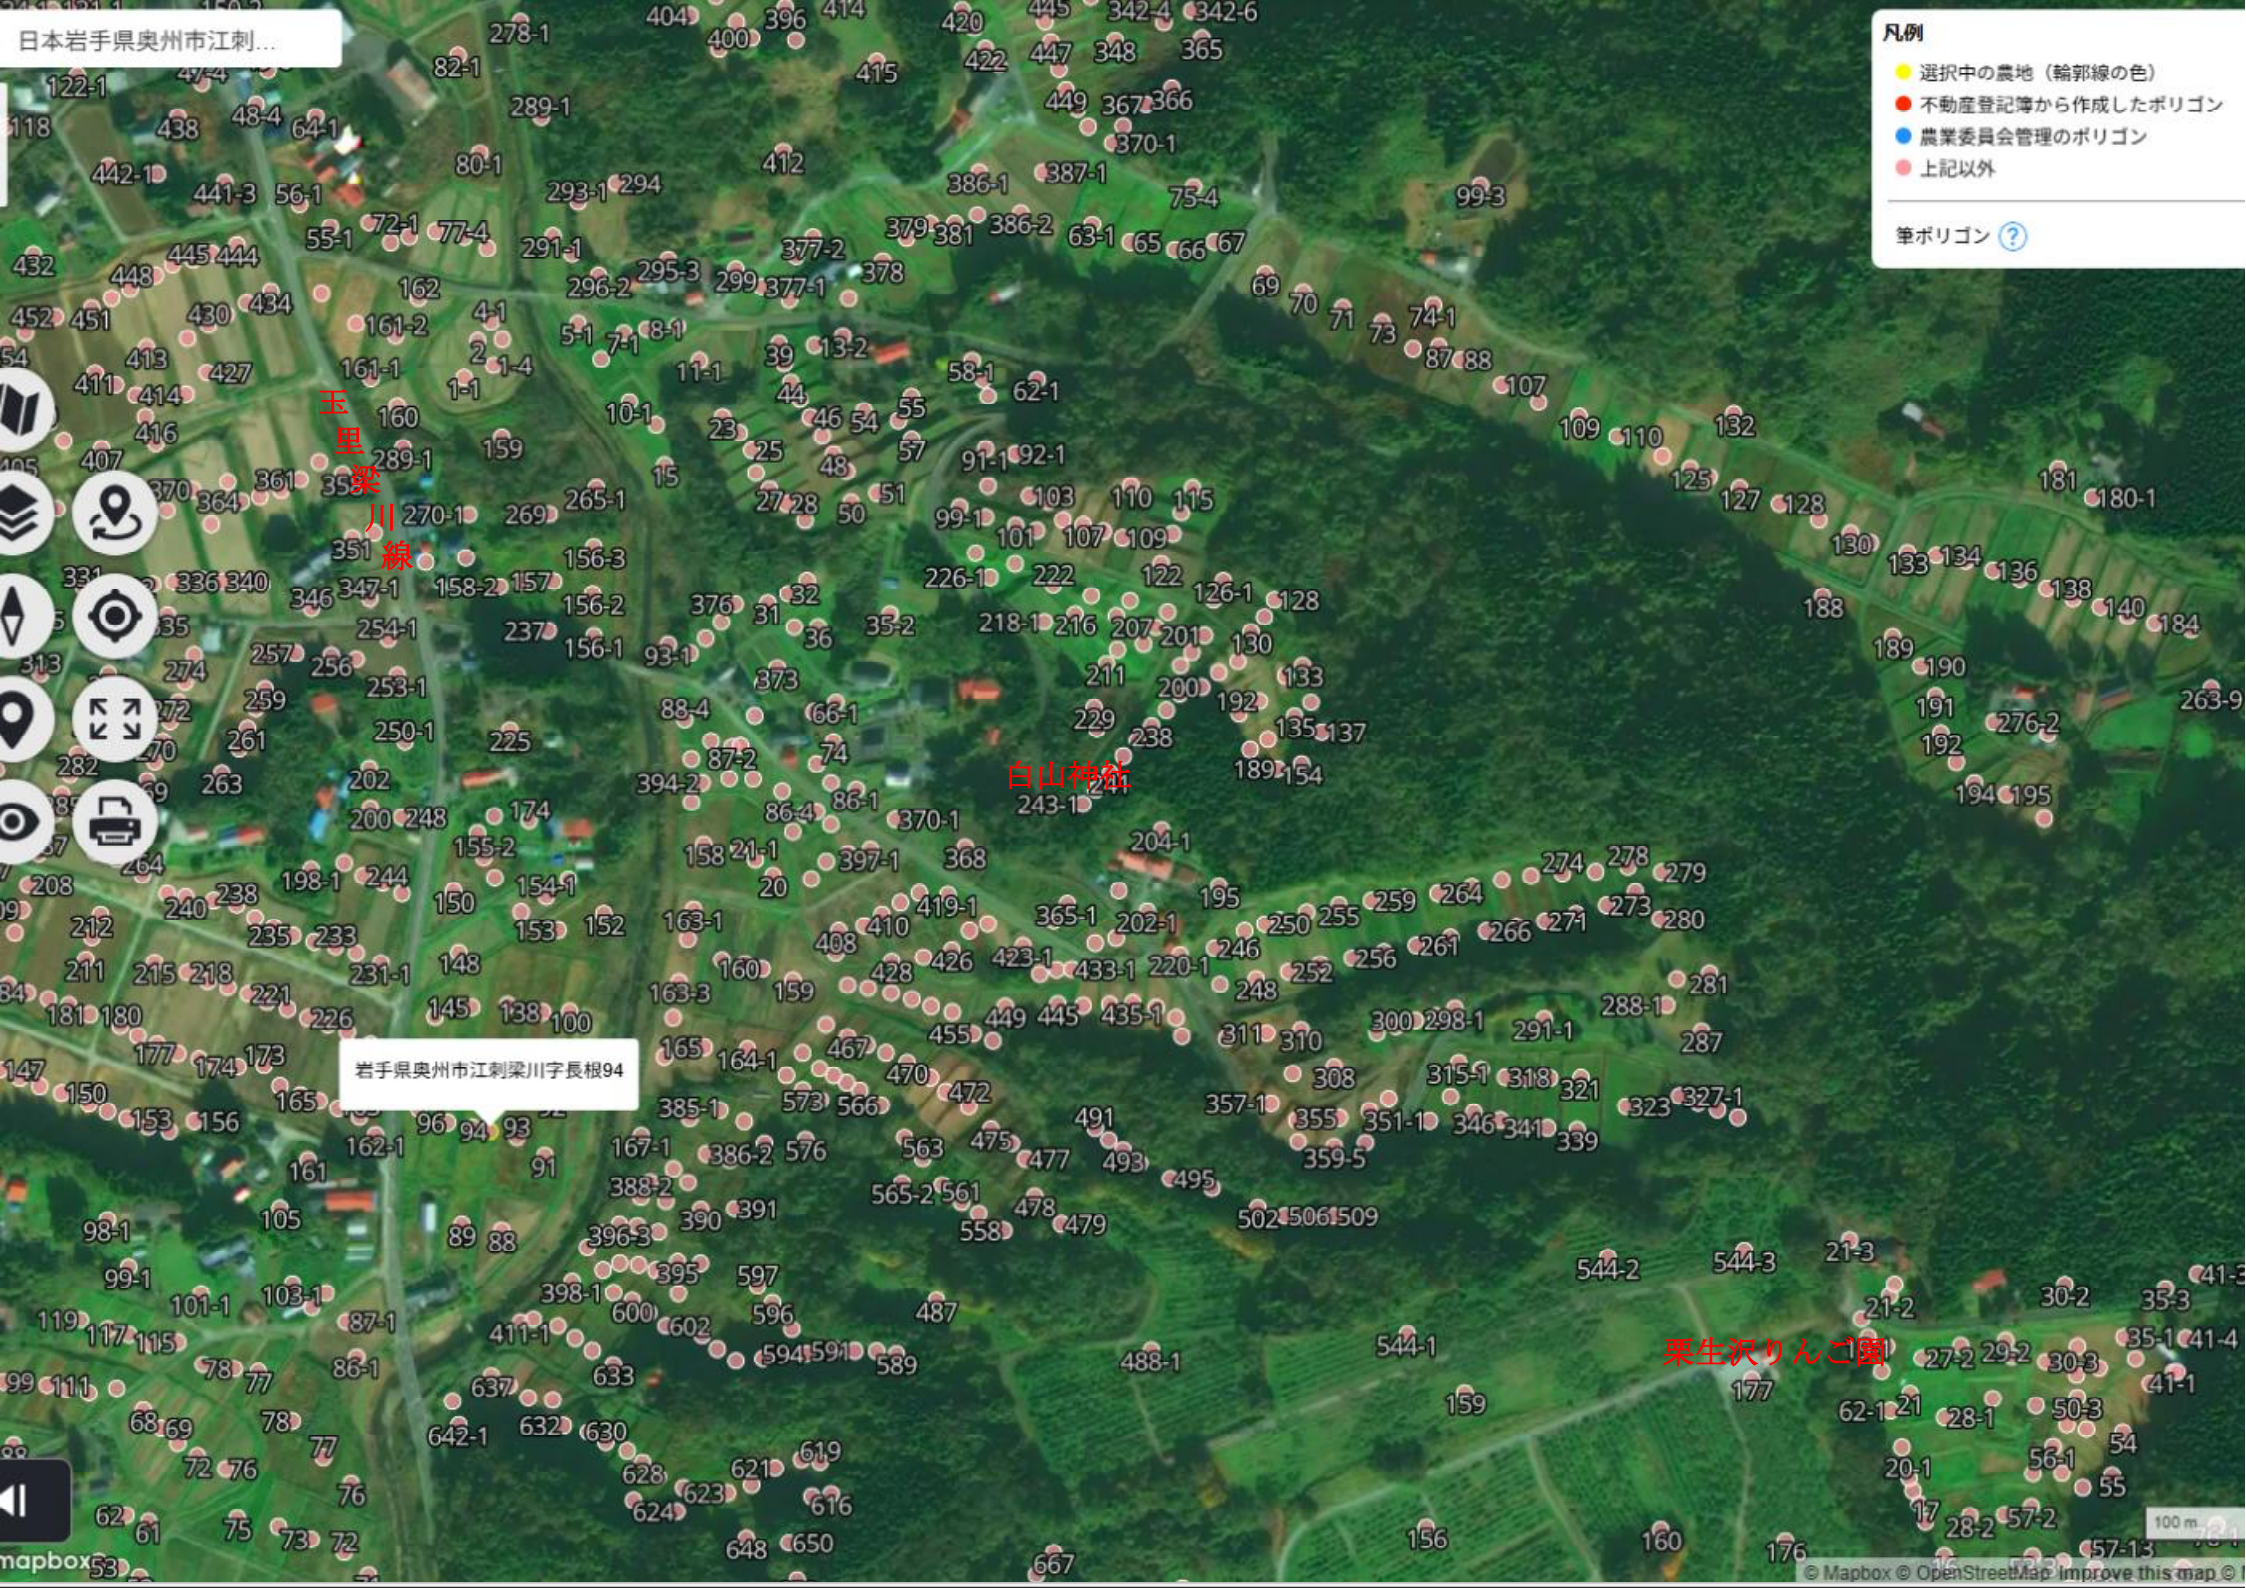

凡例

- 選択中の農地 (輪郭線の色)
- 不動産登記簿から作成したポリゴン
- 農業委員会管理のポリゴン
- 上記以外

筆ポリゴン ?

玉里梁川線

白山神社

栗生沢りんご園

岩手県奥州市江刺梁川字長根94