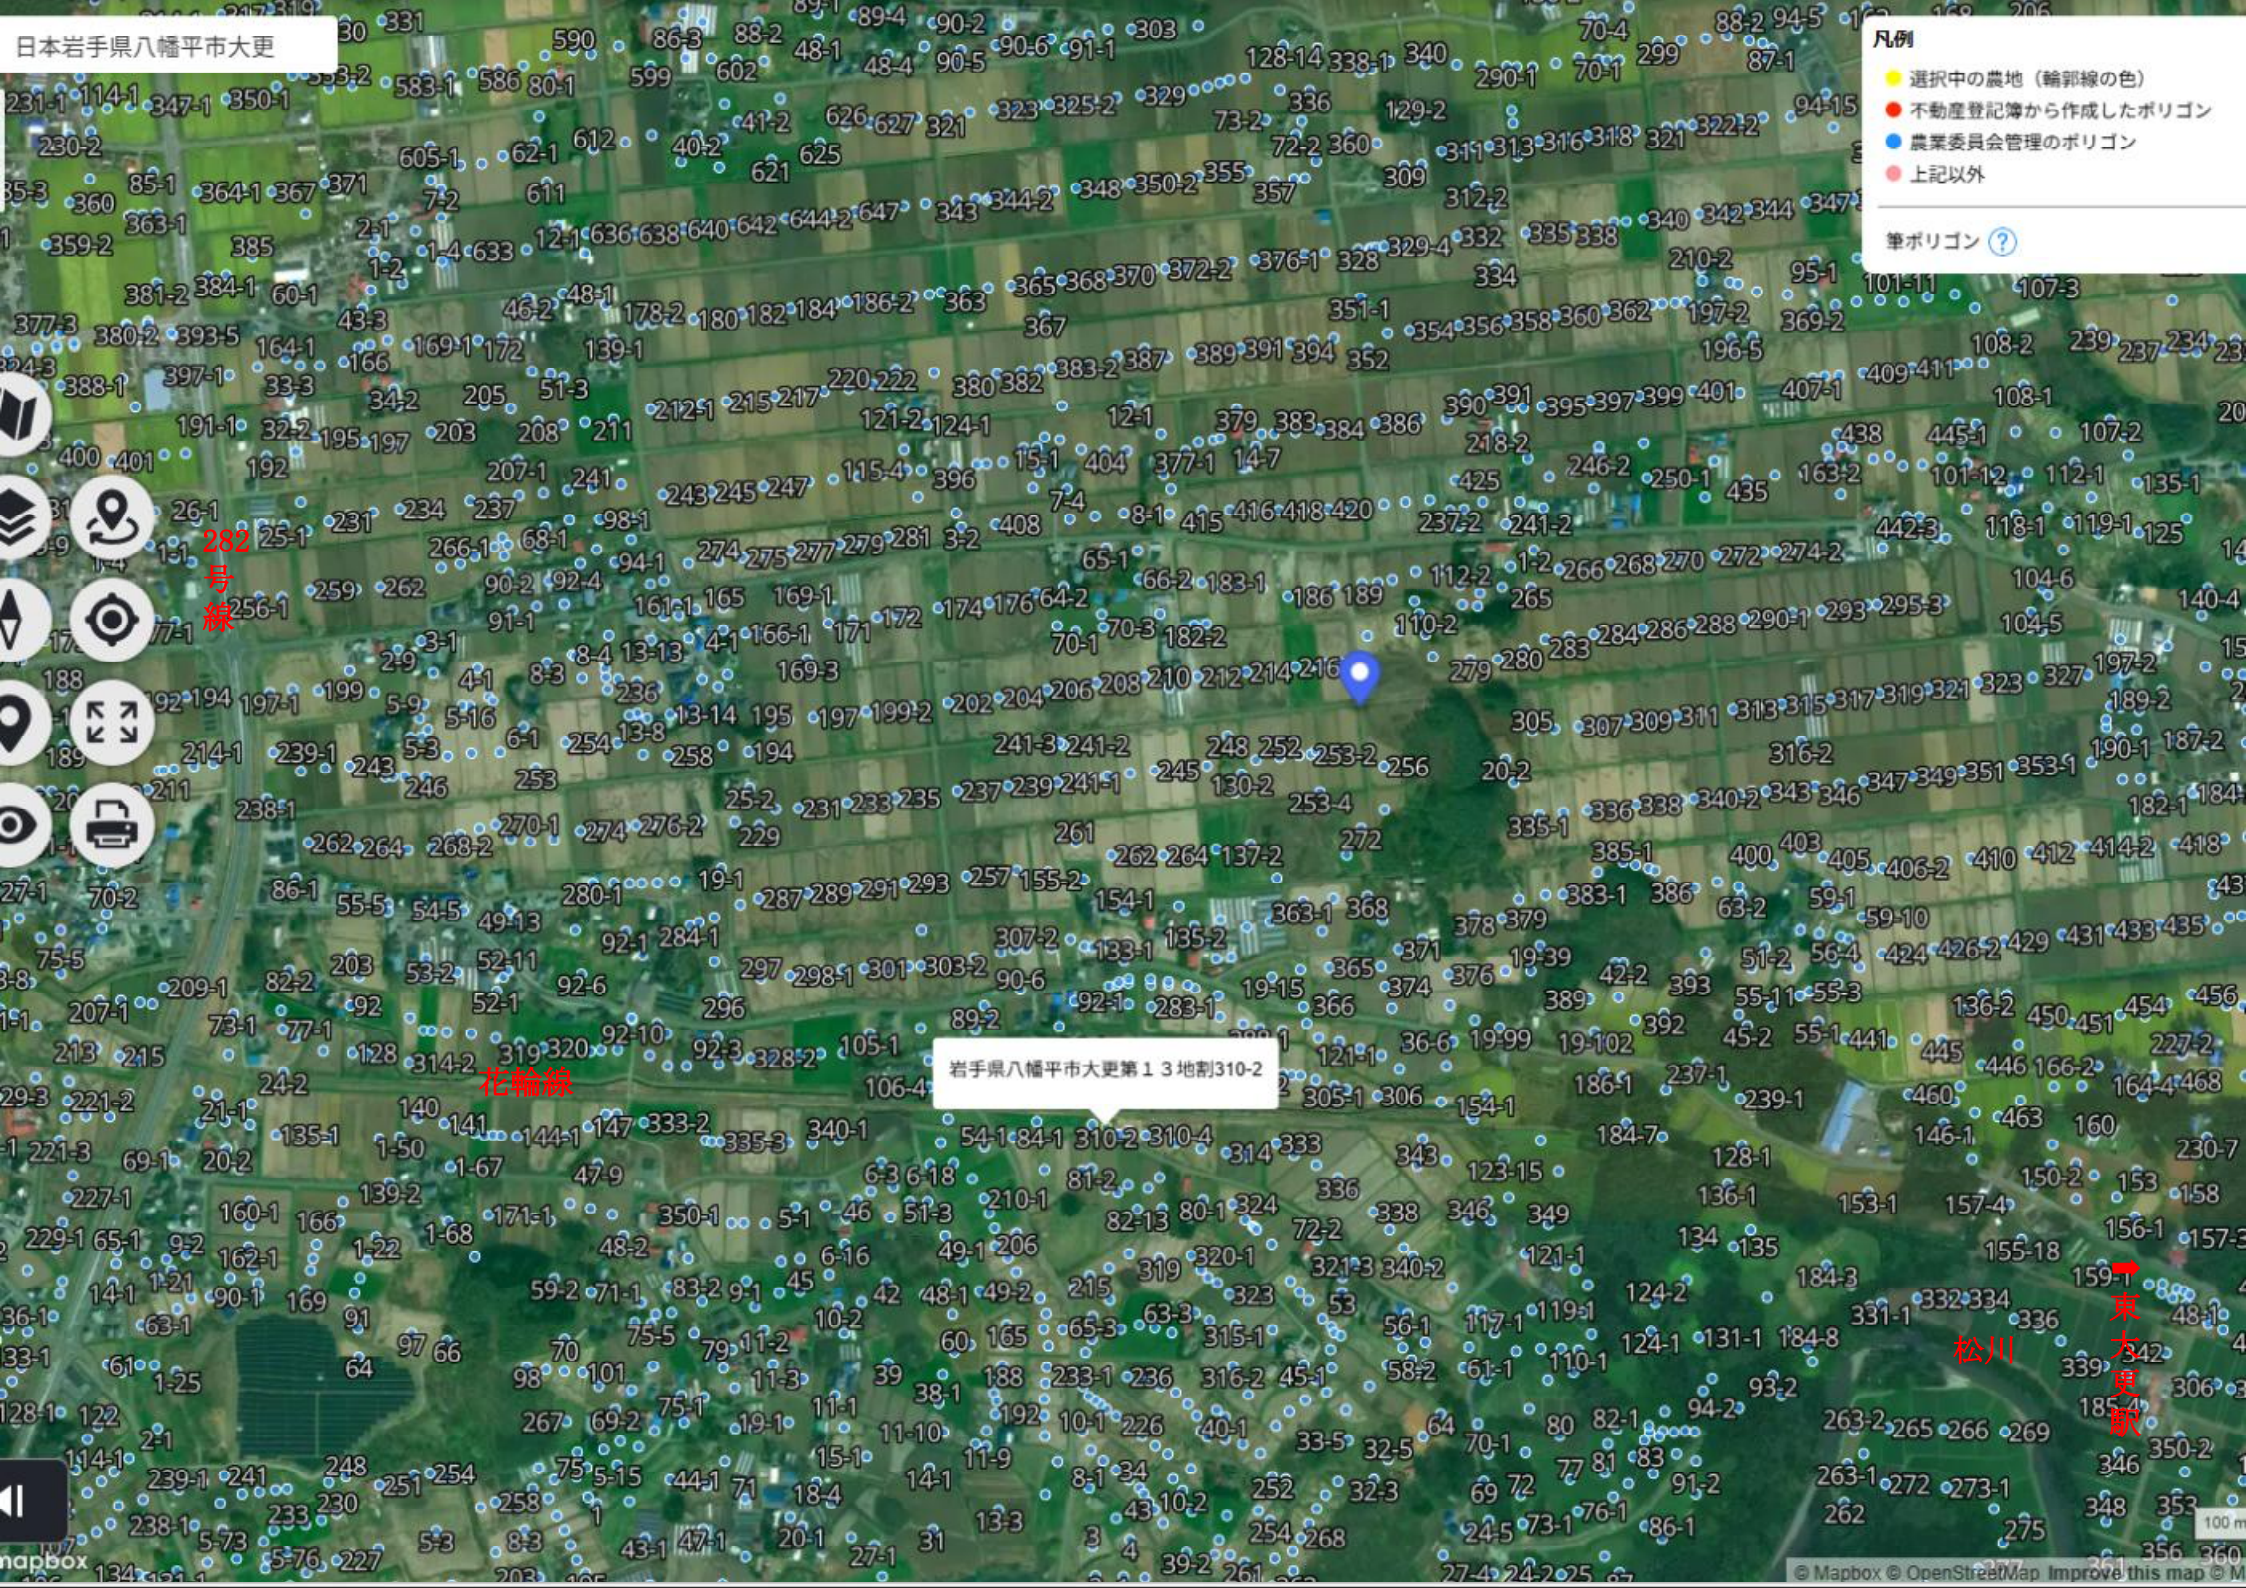

凡例

- 選択中の農地 (輪郭線の色)
- 不動産登記簿から作成したポリゴン
- 農業委員会管理のポリゴン
- 上記以外

単ポリゴン ?

岩手県八幡平市大更第1 3地割310-2

東大更駅
松川

花輪線

282号線