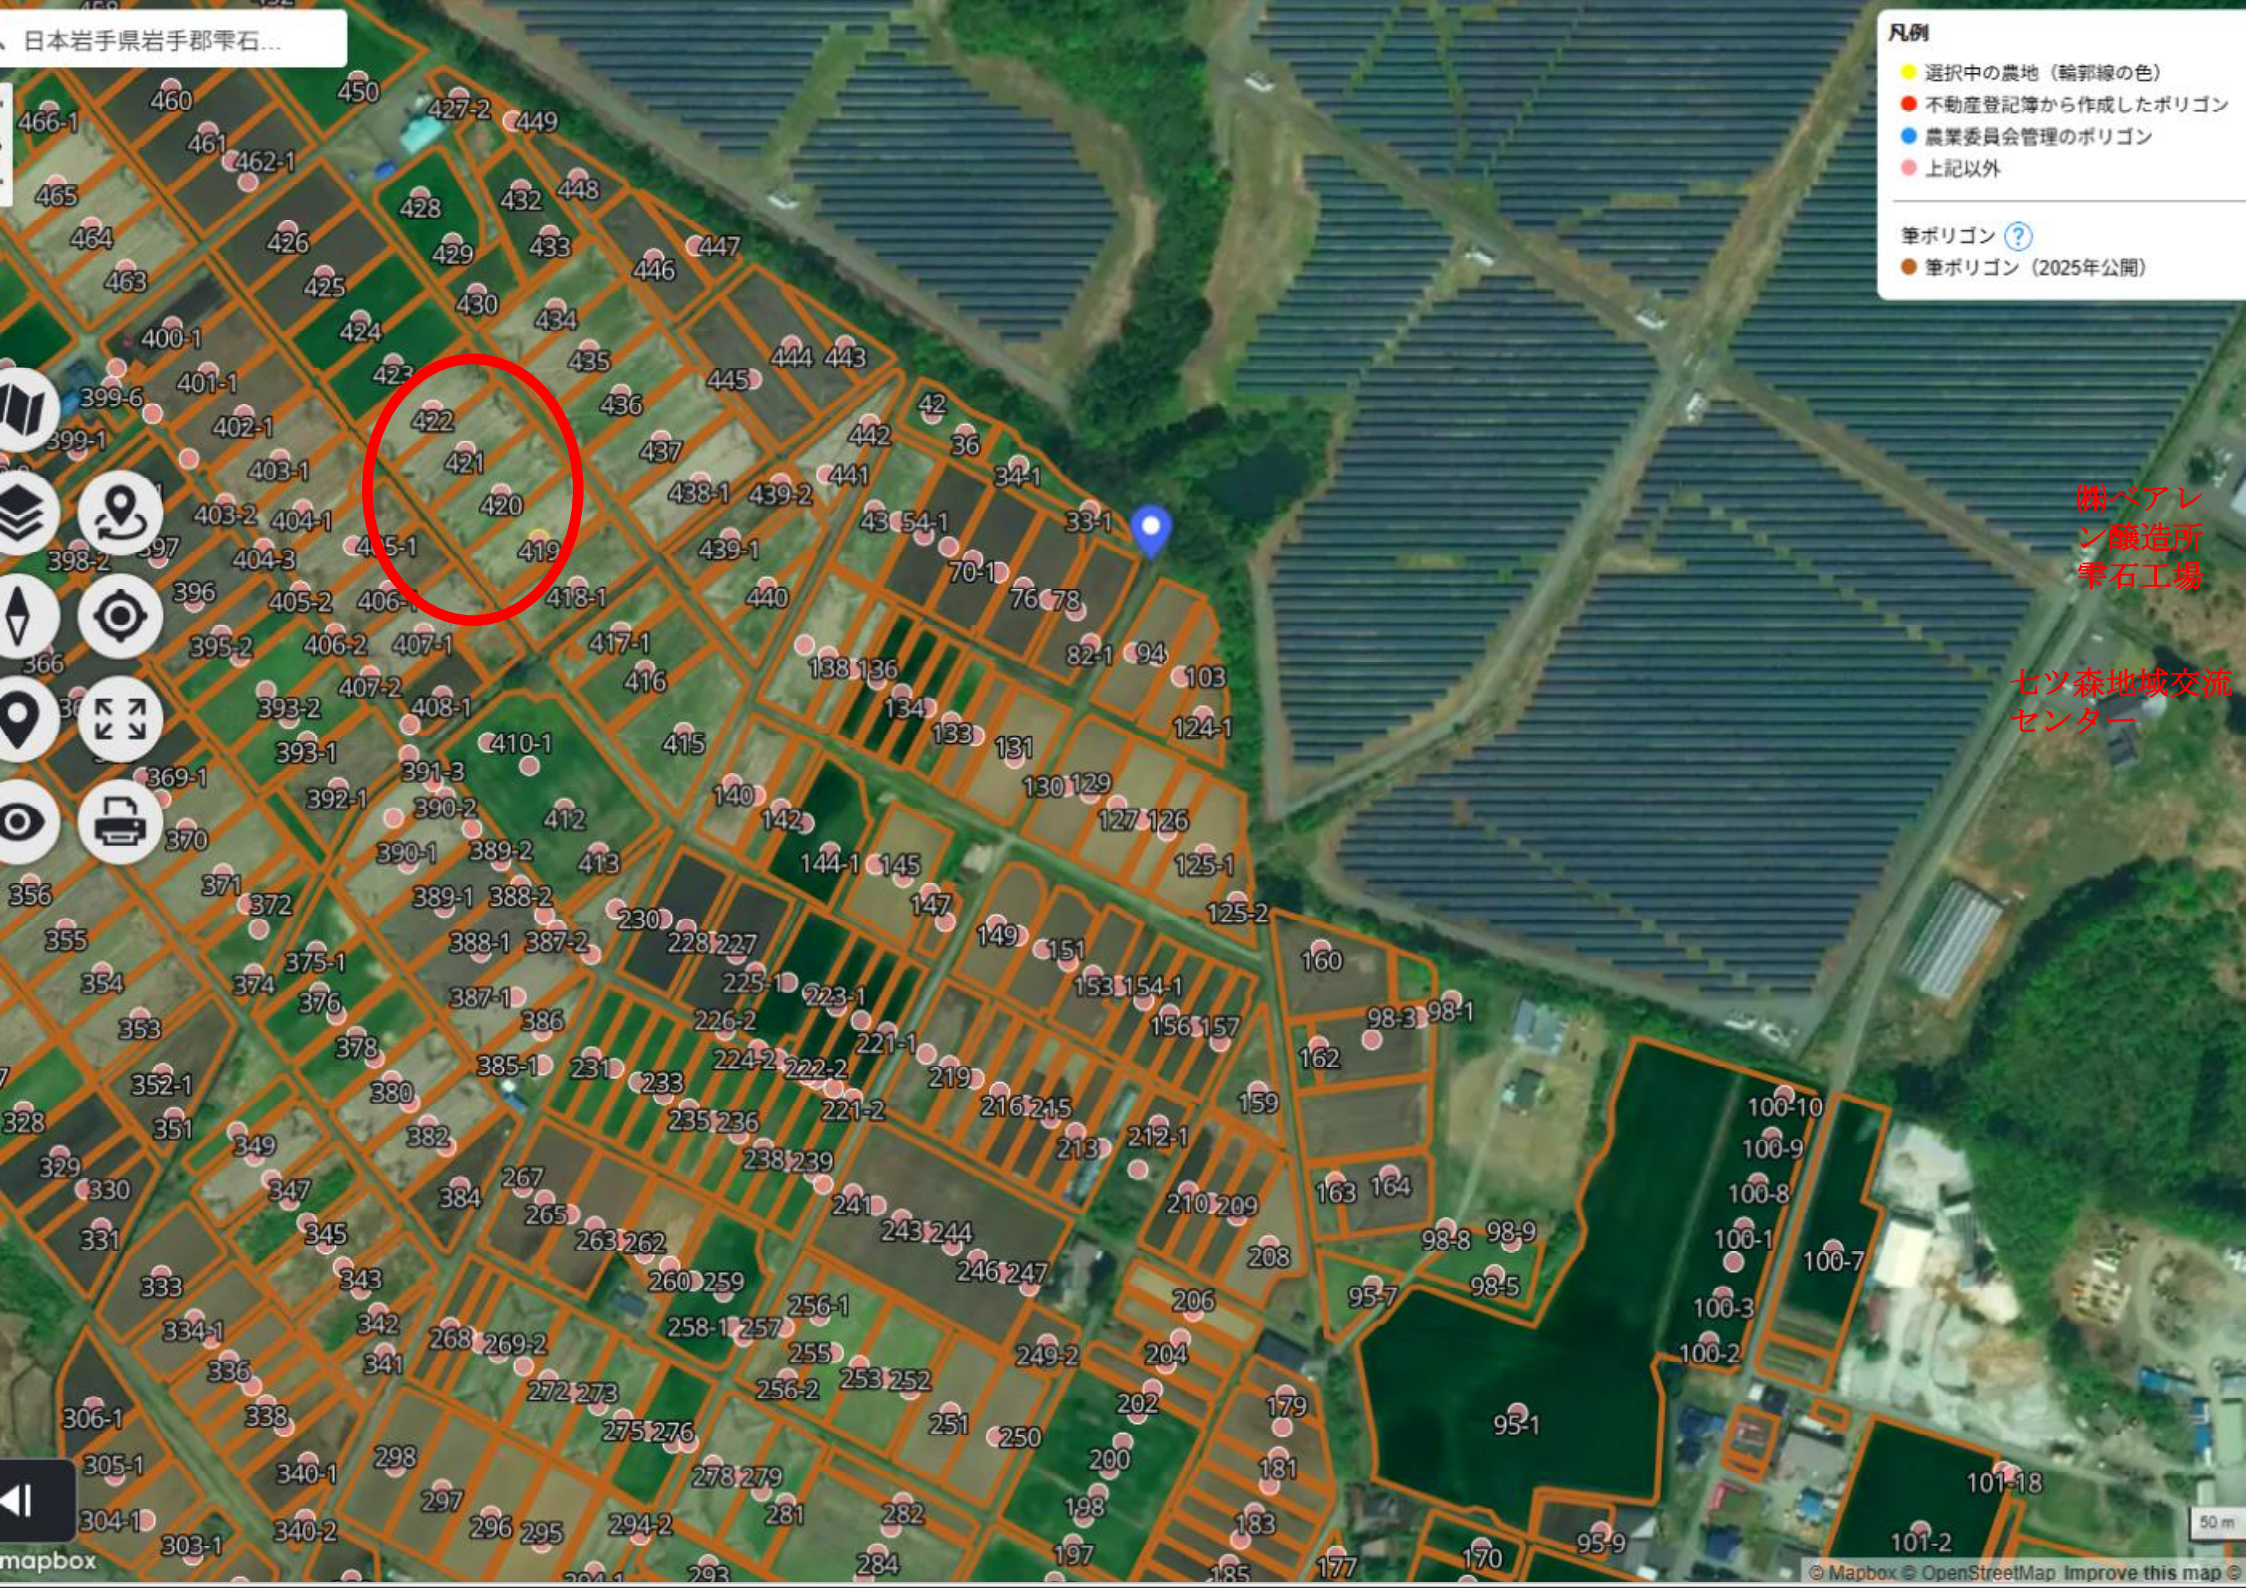

凡例

- 選択中の農地 (輪郭線の色)
- 不動産登録簿から作成したポリゴン
- 農業委員会管理のポリゴン
- 上記以外

筆ポリゴン ?

- 筆ポリゴン (2025年公開)

熊ベアレ
ン醸造所
雫石工場

七ツ森地域交流
センター