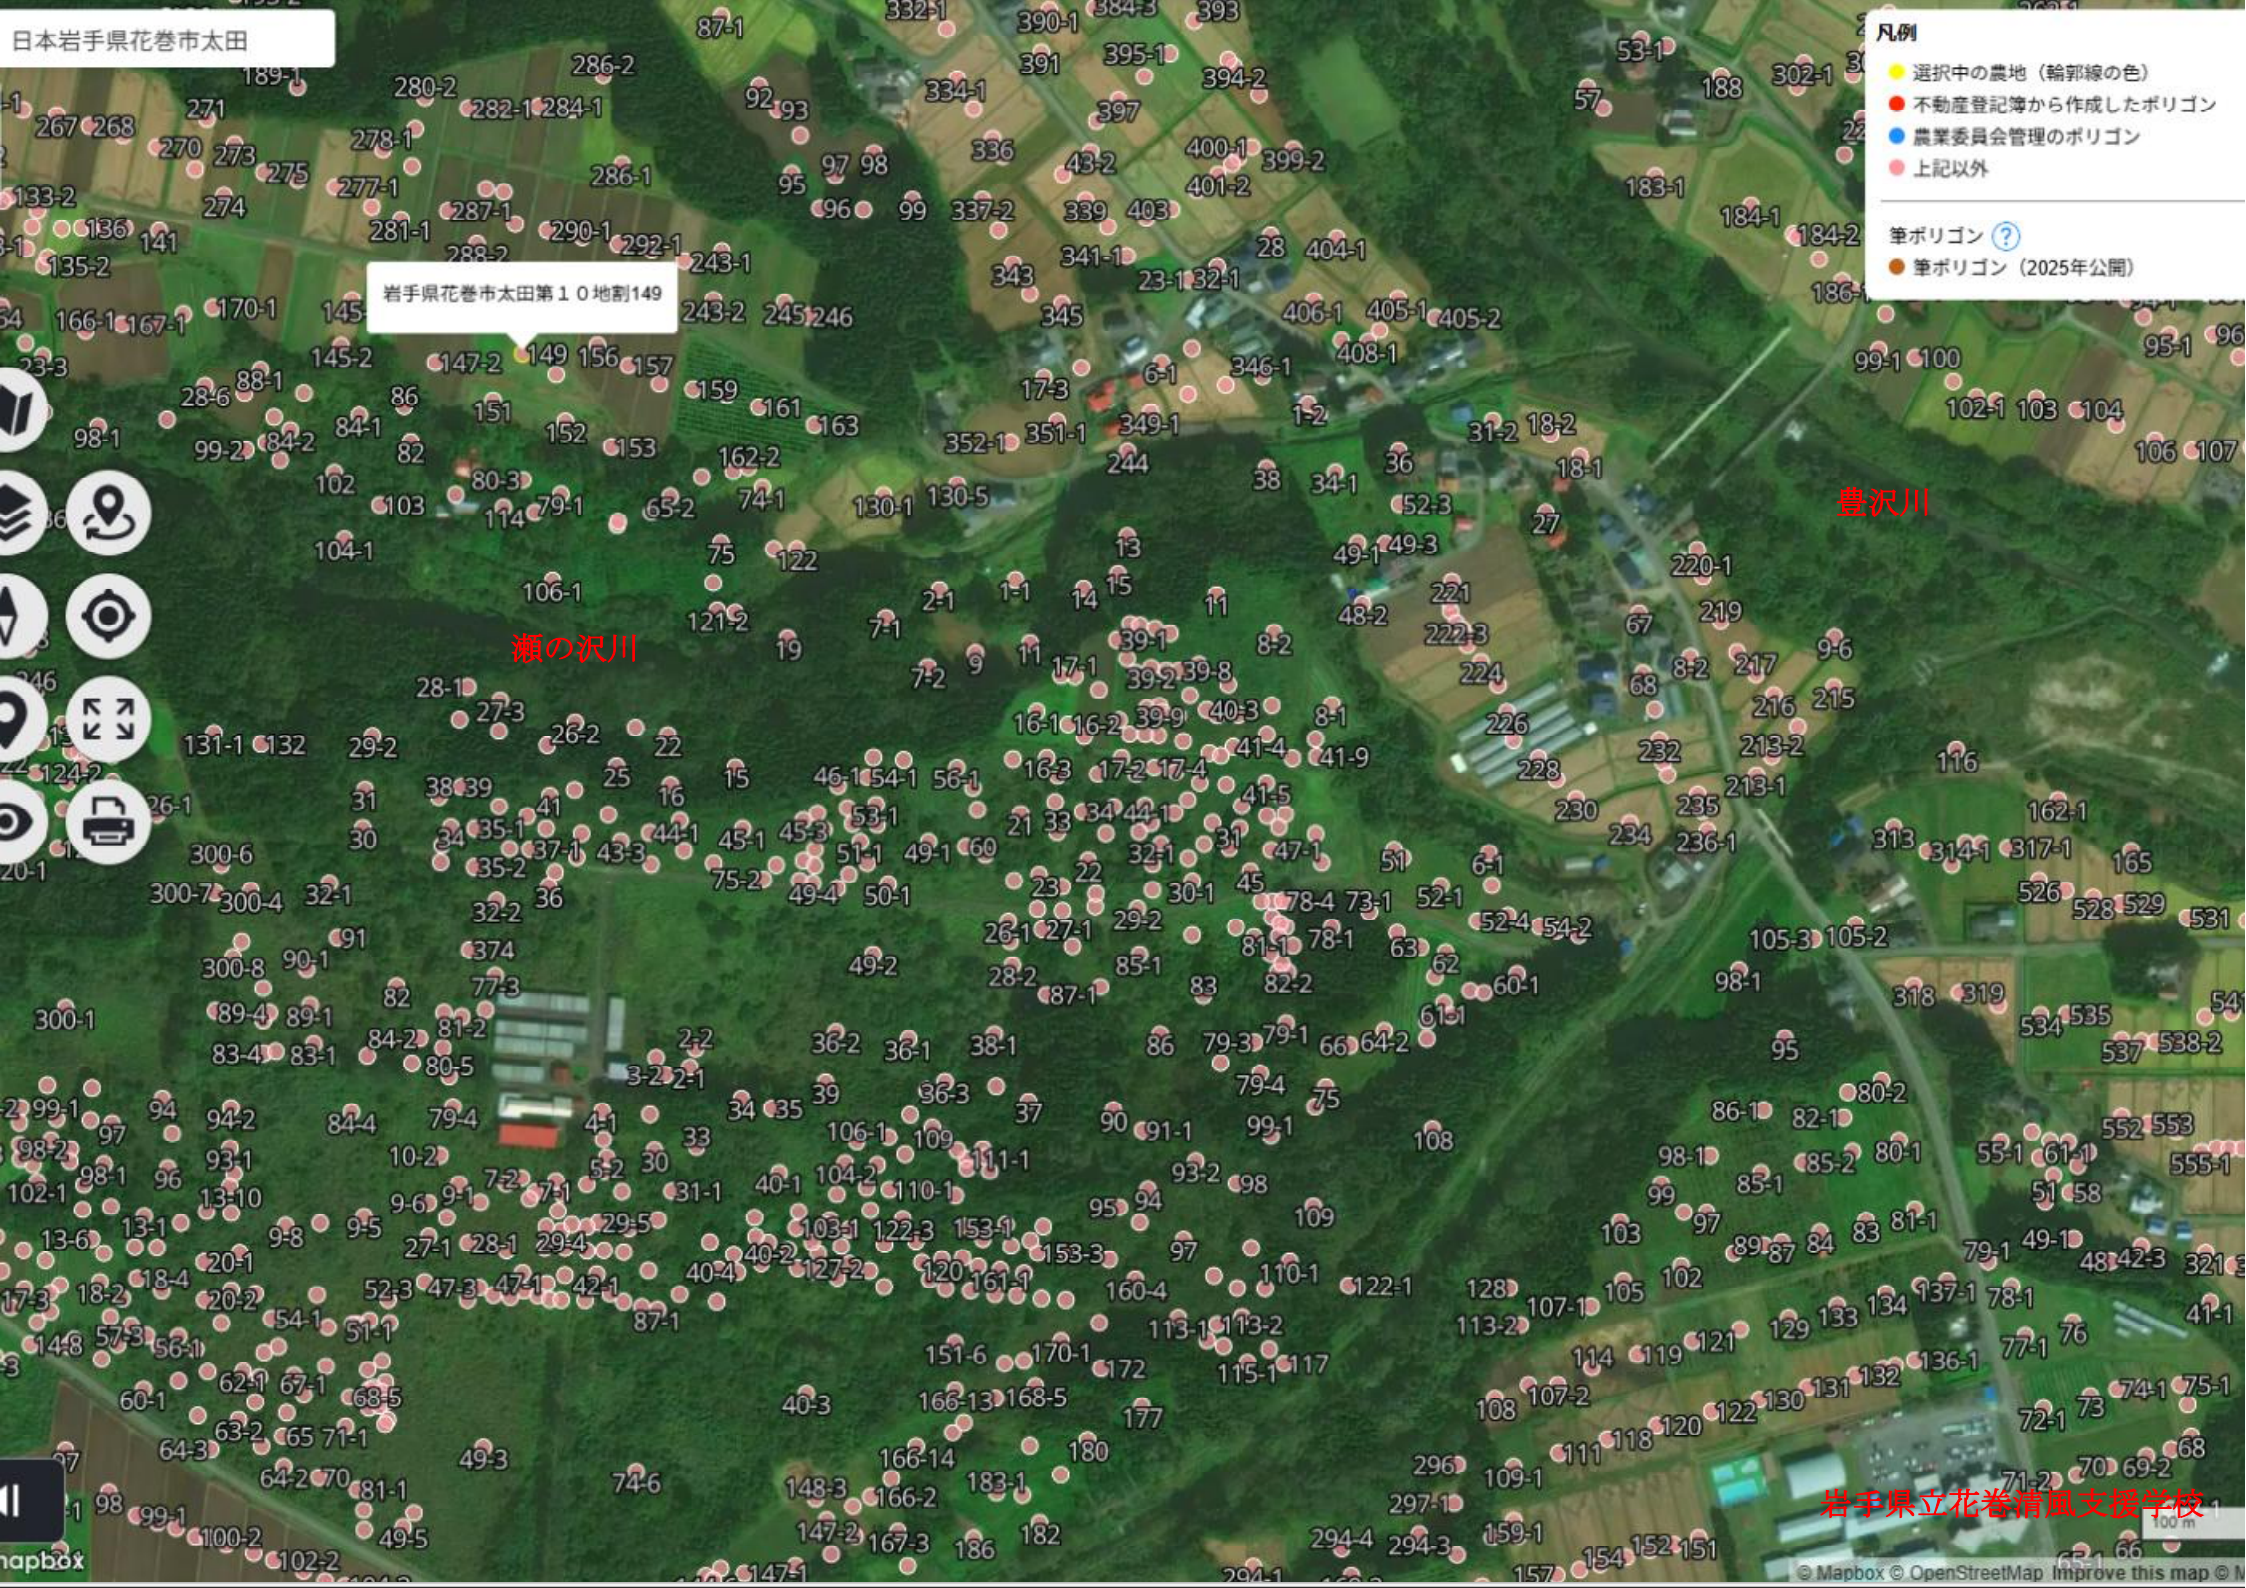

岩手県花巻市太田第10地割149

凡例

- 選択中の農地 (輪郭線の色)
- 不動産登記簿から作成したポリゴン
- 農業委員会管理のポリゴン
- 上記以外

筆ポリゴン (?)

- 筆ポリゴン (2025年公開)

瀨の沢川

豊沢川

岩手県立花巻清風支援学校