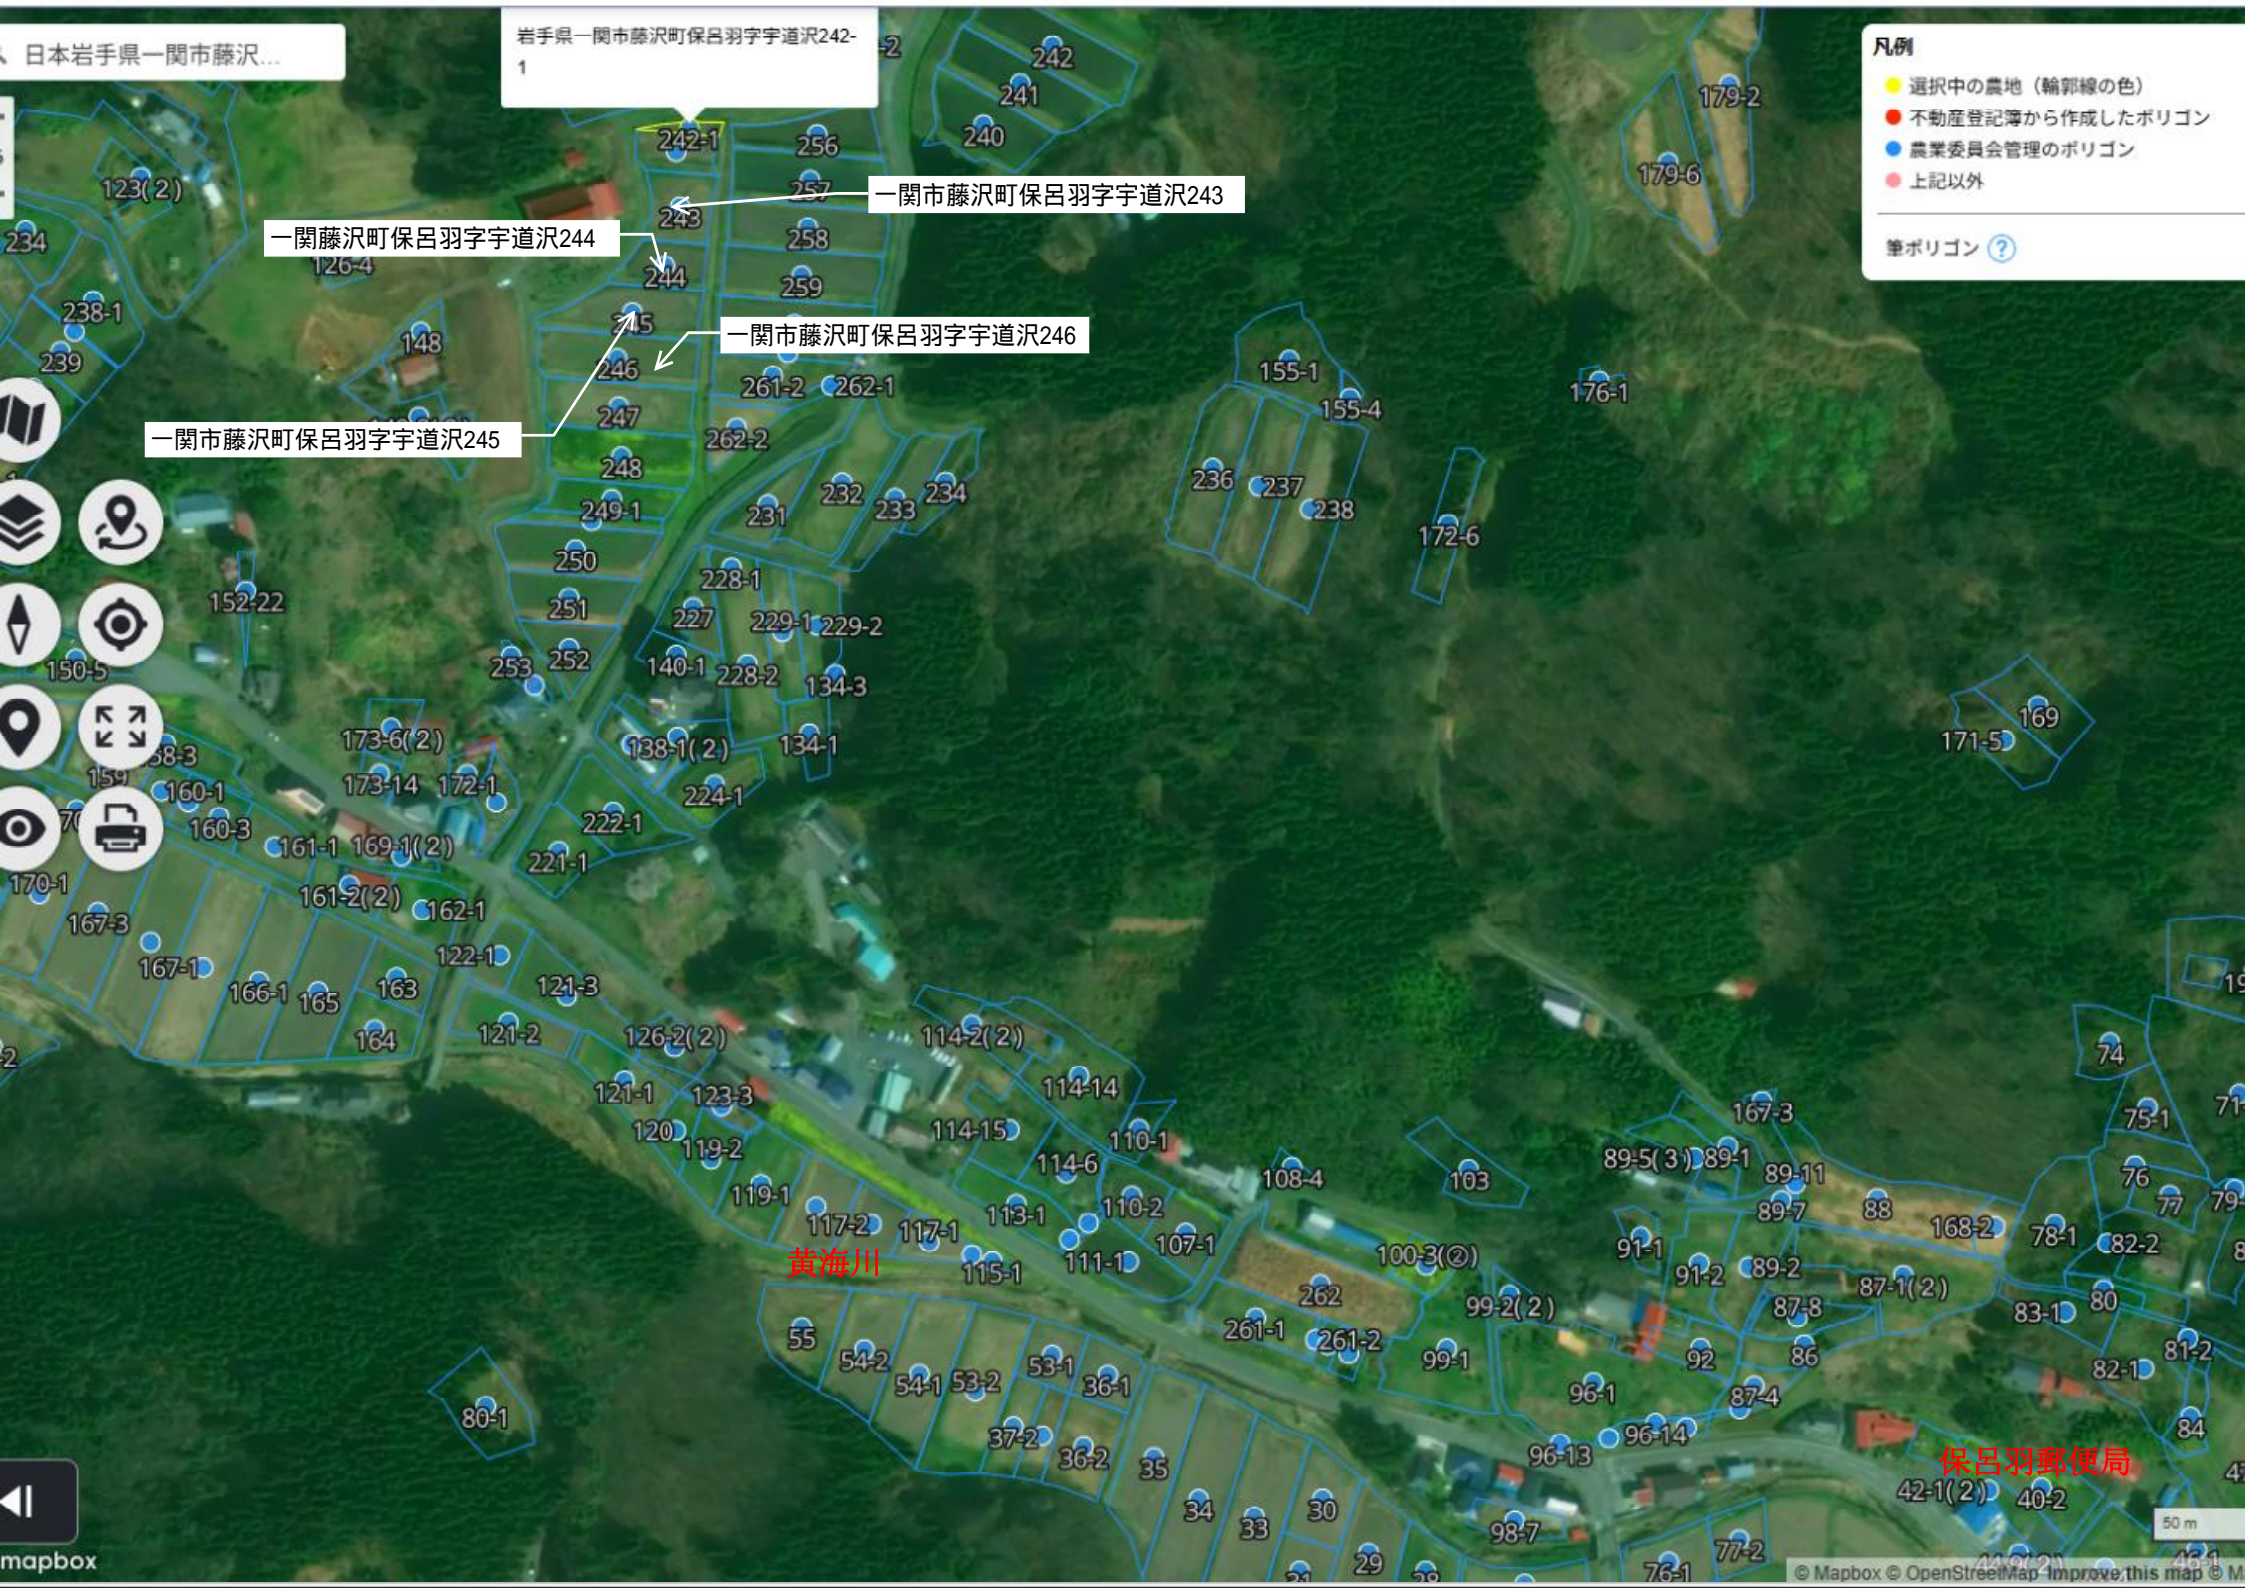

凡例

- 選択中の農地 (輪郭線の色)
- 不動産登記簿から作成したポリゴン
- 農業委員会管理のポリゴン
- 上記以外

筆ポリゴン ?

一関市藤沢町保呂羽字宇道沢244

一関市藤沢町保呂羽字宇道沢243

一関市藤沢町保呂羽字宇道沢246

一関市藤沢町保呂羽字宇道沢245

黄海川