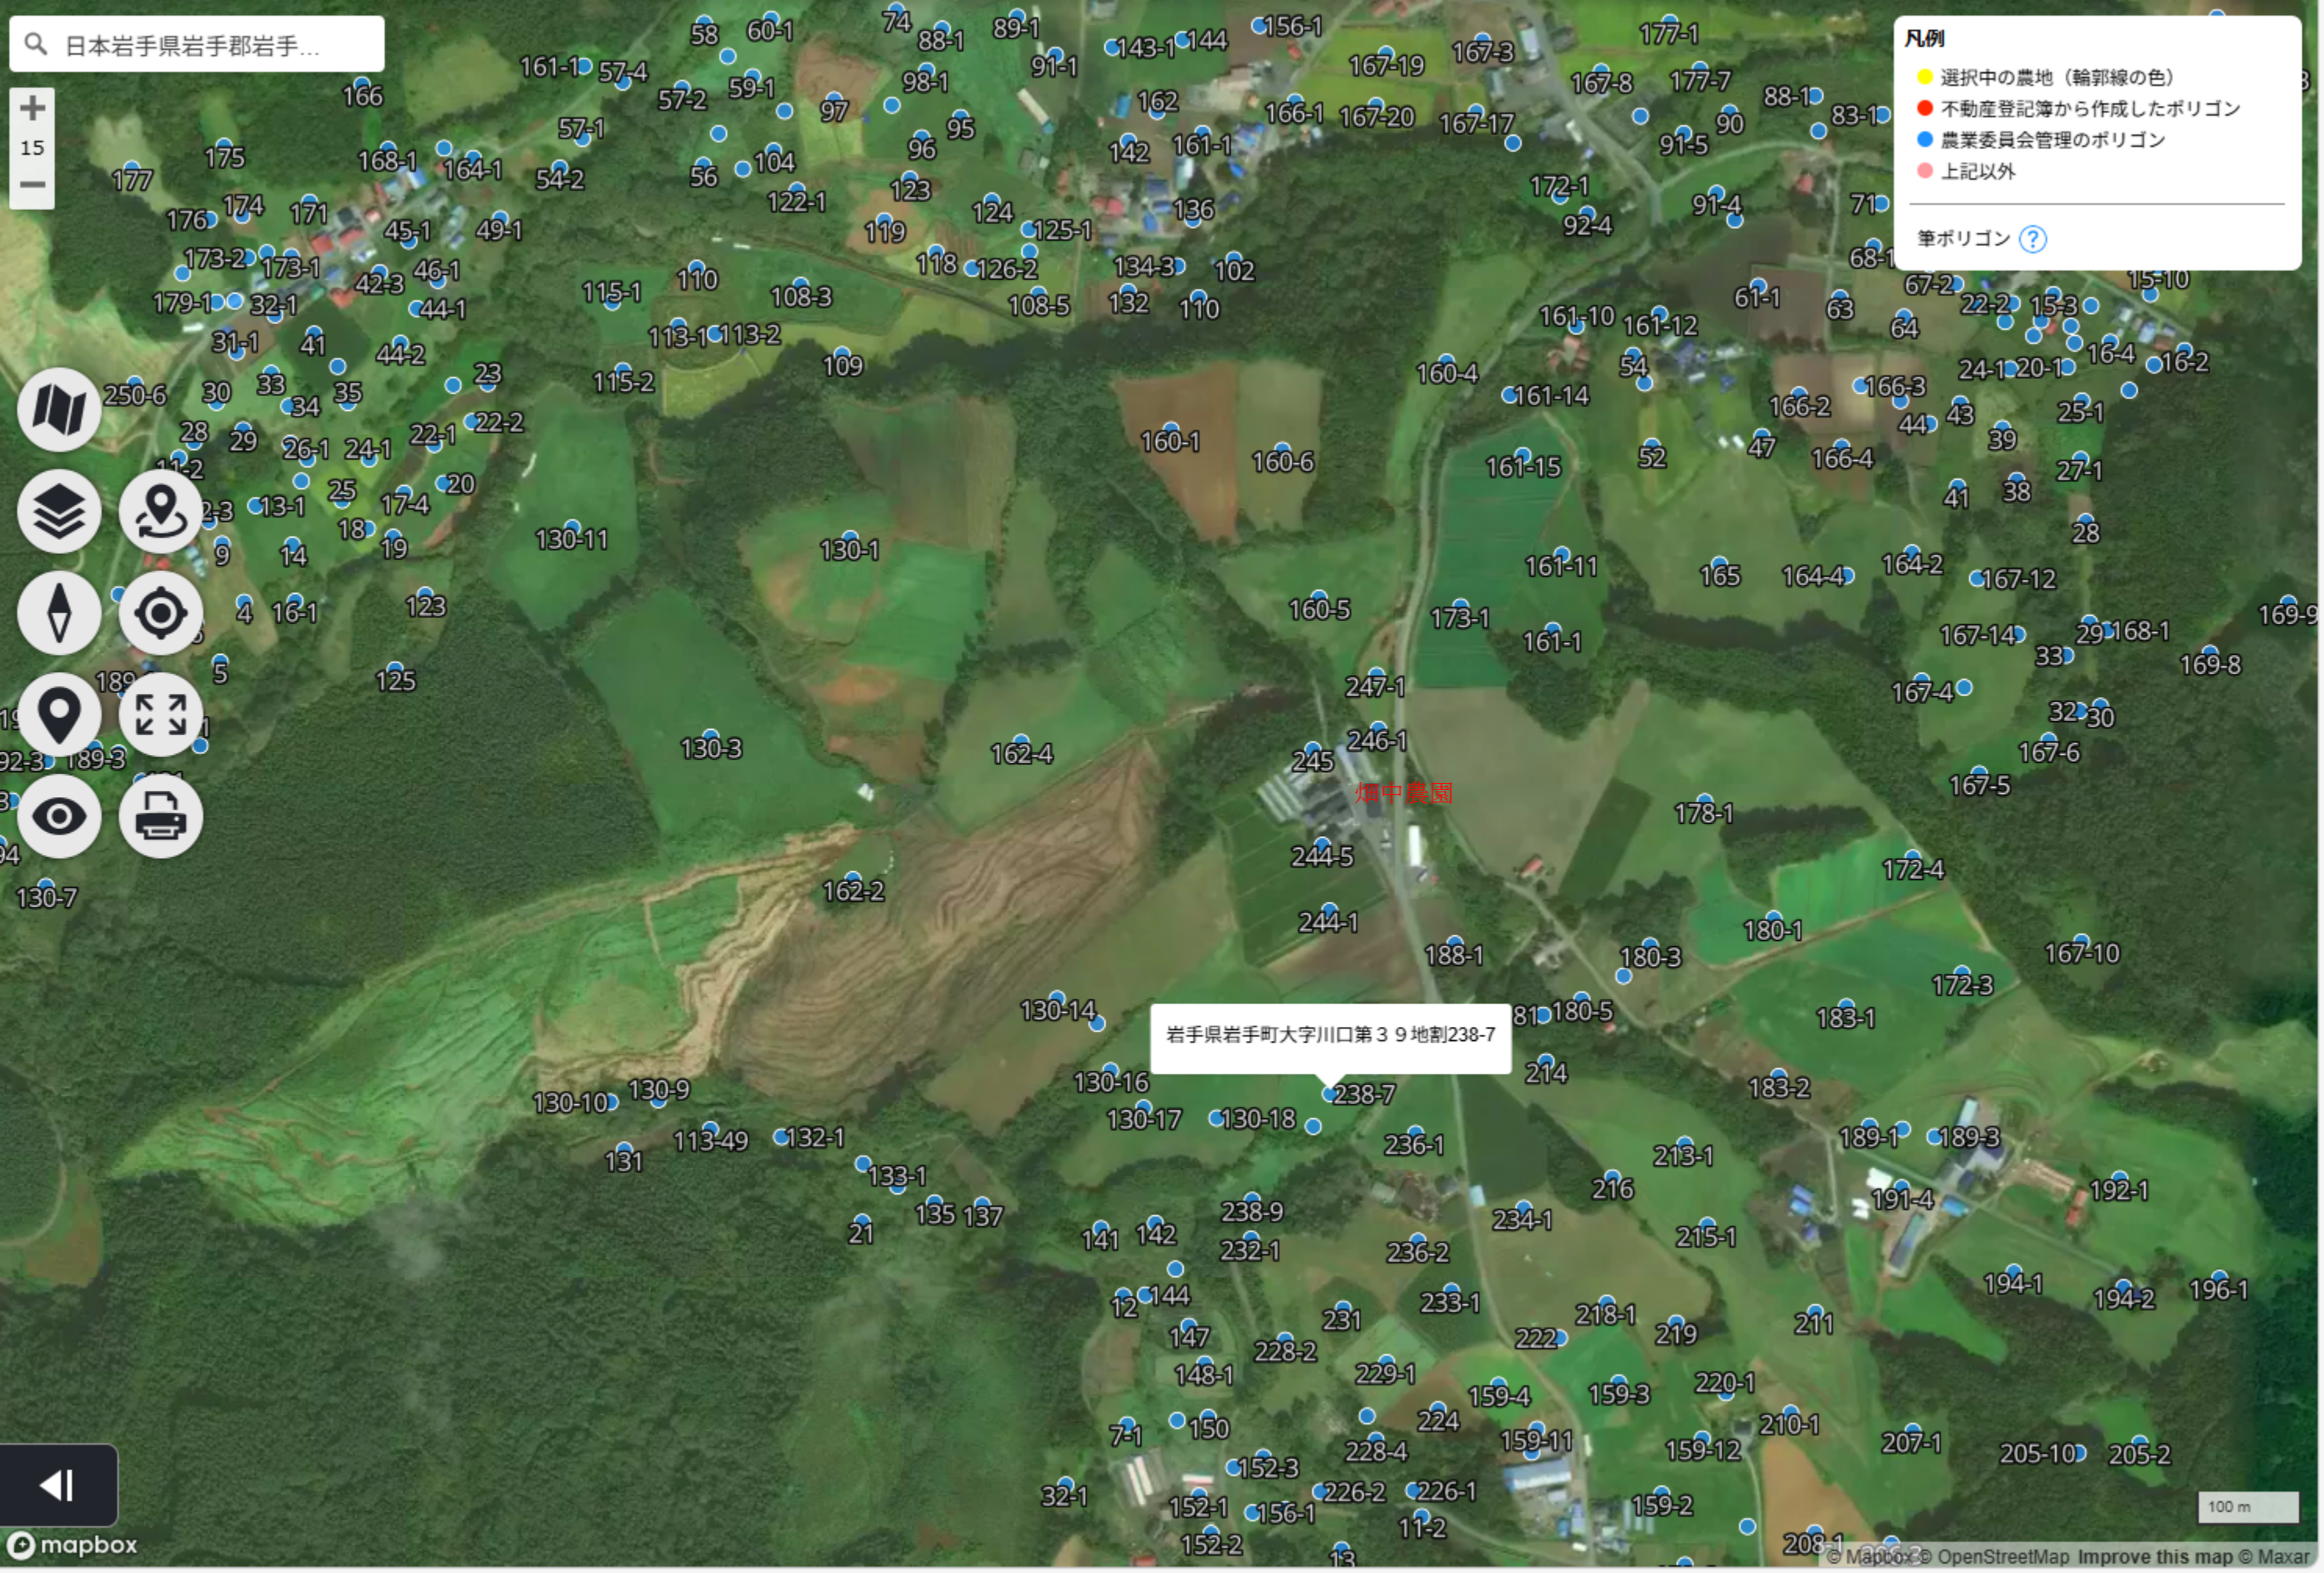

凡例

- 選択中の農地 (輪郭線の色)
- 不動産登記簿から作成したポリゴン
- 農業委員会管理のポリゴン
- 上記以外

筆ポリゴン ?

岩手県岩手町大字川口第39地割238-7

畑中農園