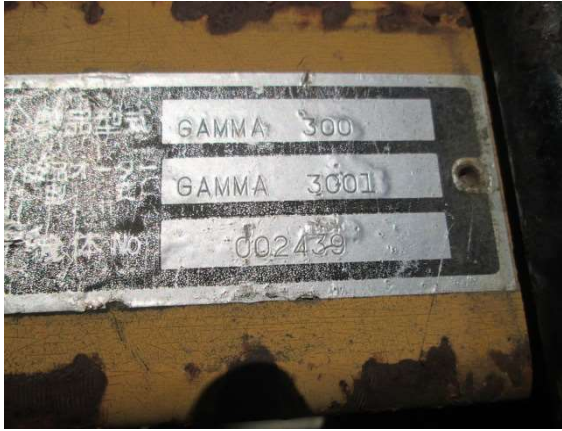

作業機

(9) パーチカルハロー 管理番号2

前部

前部

ナイフ右側

左側面

側面

後部

(9) パーチカルハロー 管理番号2

機番

機番

PTOシャフト