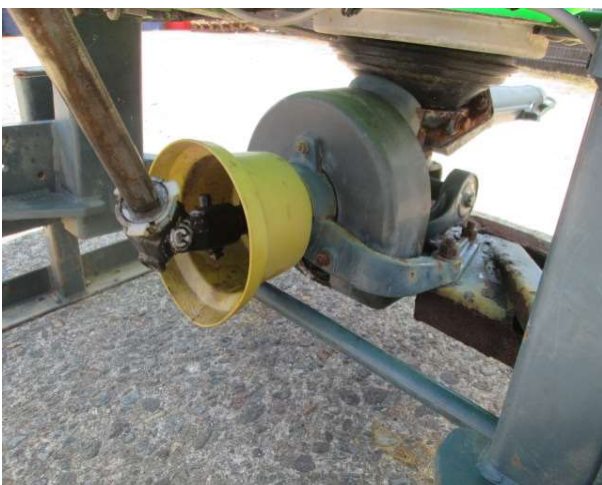

# 作業機

④ブロードキャスター 管理番号56

前部

後部

右側面

左側面

PTO部

スパウト部

④ブロードキャスター 管理番号56

内部

機番