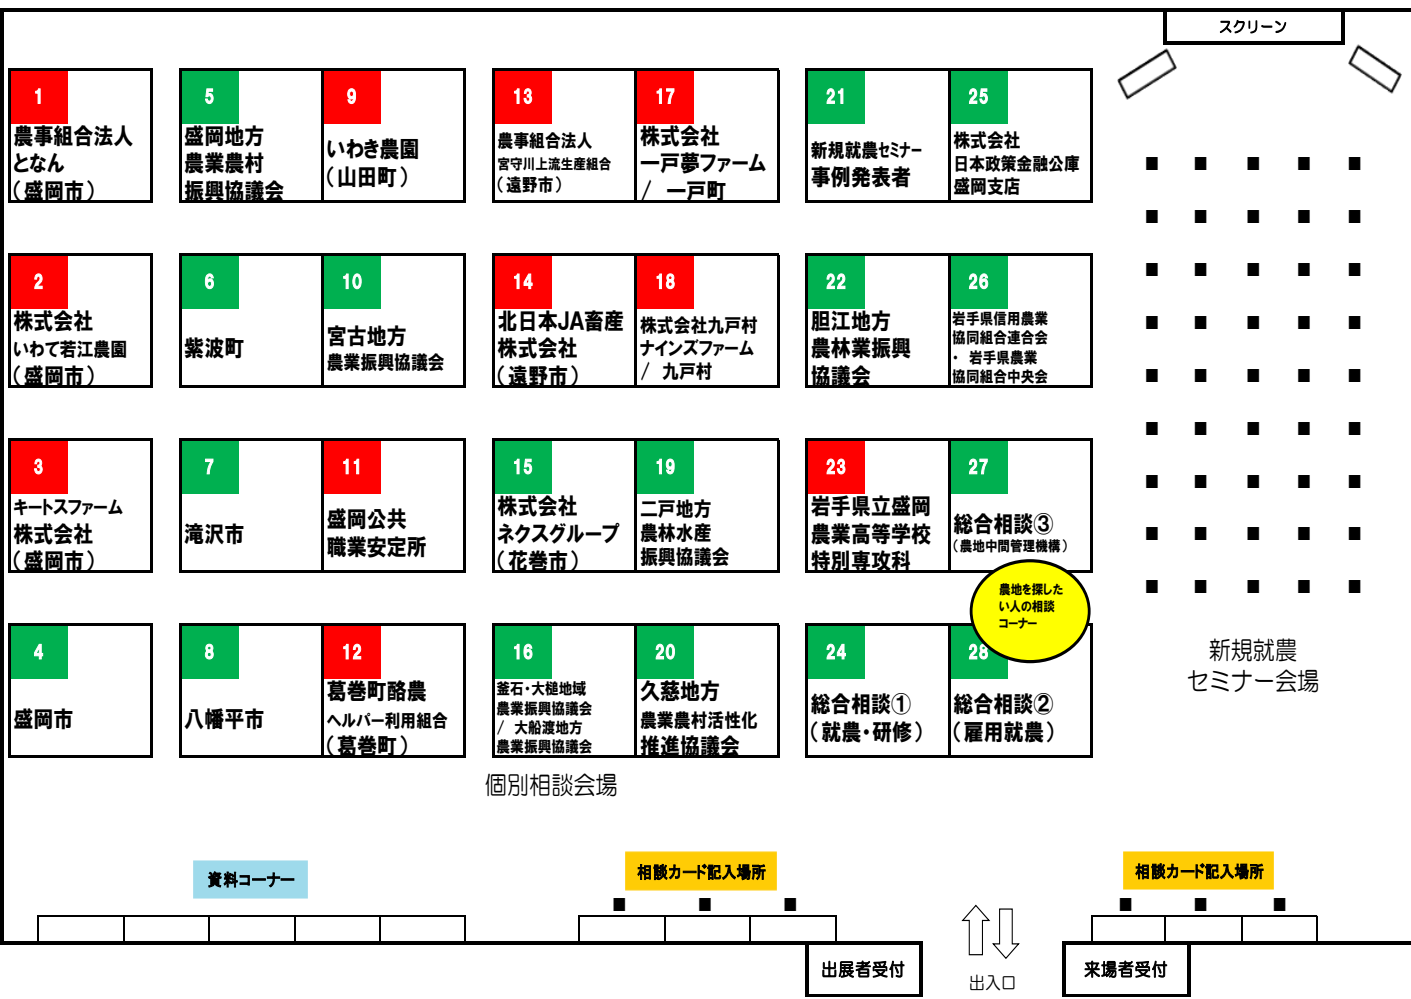

# 令和3年度第1回「新農業人フェアinいわて」会場図

■ …求人・研修ブース  
■ …就農支援・相談ブース

ブース No.	区分	出展者名
1	求人・研修	農事組合法人となん（盛岡市）
2	求人・研修	株式会社いわて若江農園（盛岡市）
3	求人・研修	キートスファーム株式会社（盛岡市）
4	就農支援・相談	盛岡市
5	就農支援・相談	盛岡地方農業農村振興協議会
6	就農支援・相談	紫波町
7	就農支援・相談	滝沢市
8	就農支援・相談	八幡平市
9	求人・研修	いわき農園（山田町）
10	就農支援・相談	宮古地方農業振興協議会
11	求人・研修	盛岡公共職業安定所
12	求人・研修	葛巻町酪農ヘルパー利用組合（葛巻町）
13	求人・研修	農事組合法人宮守川上流生産組合（遠野市）
14	求人・研修	北日本JA畜産株式会社（遠野市）
15	就農支援・相談	株式会社ネクスグループ（花巻市）

ブース No.	区分	出展者名
16	就農支援・相談	釜石・大槌地域農業振興協議会
16	就農支援・相談	大船渡地方農業振興協議会
17	求人・研修	株式会社一戸夢ファーム・一戸町
18	求人・研修	株式会社九戸村ナインズファーム・九戸村
19	就農支援・相談	二戸地方農林水産振興協議会
20	就農支援・相談	久慈地方農業農村活性化推進協議会
21	就農支援・相談	事例発表者（独立・自営就農）
21	就農支援・相談	事例発表者（雇用就農）
22	就農支援・相談	胆江地方農林業振興協議会
23	就農支援・相談	岩手県立盛岡農業高等学校特別専攻科
24	総合①	就農コーディネーター
25	就農支援・相談	株式会社日本政策金融公庫盛岡支店
26	就農支援・相談	岩手県信用農業協同組合連合会
26	就農支援・相談	岩手県農業協同組合中央会
27	総合③	岩手県農地中間管理機構
28	総合②	一般社団法人岩手県農業会議