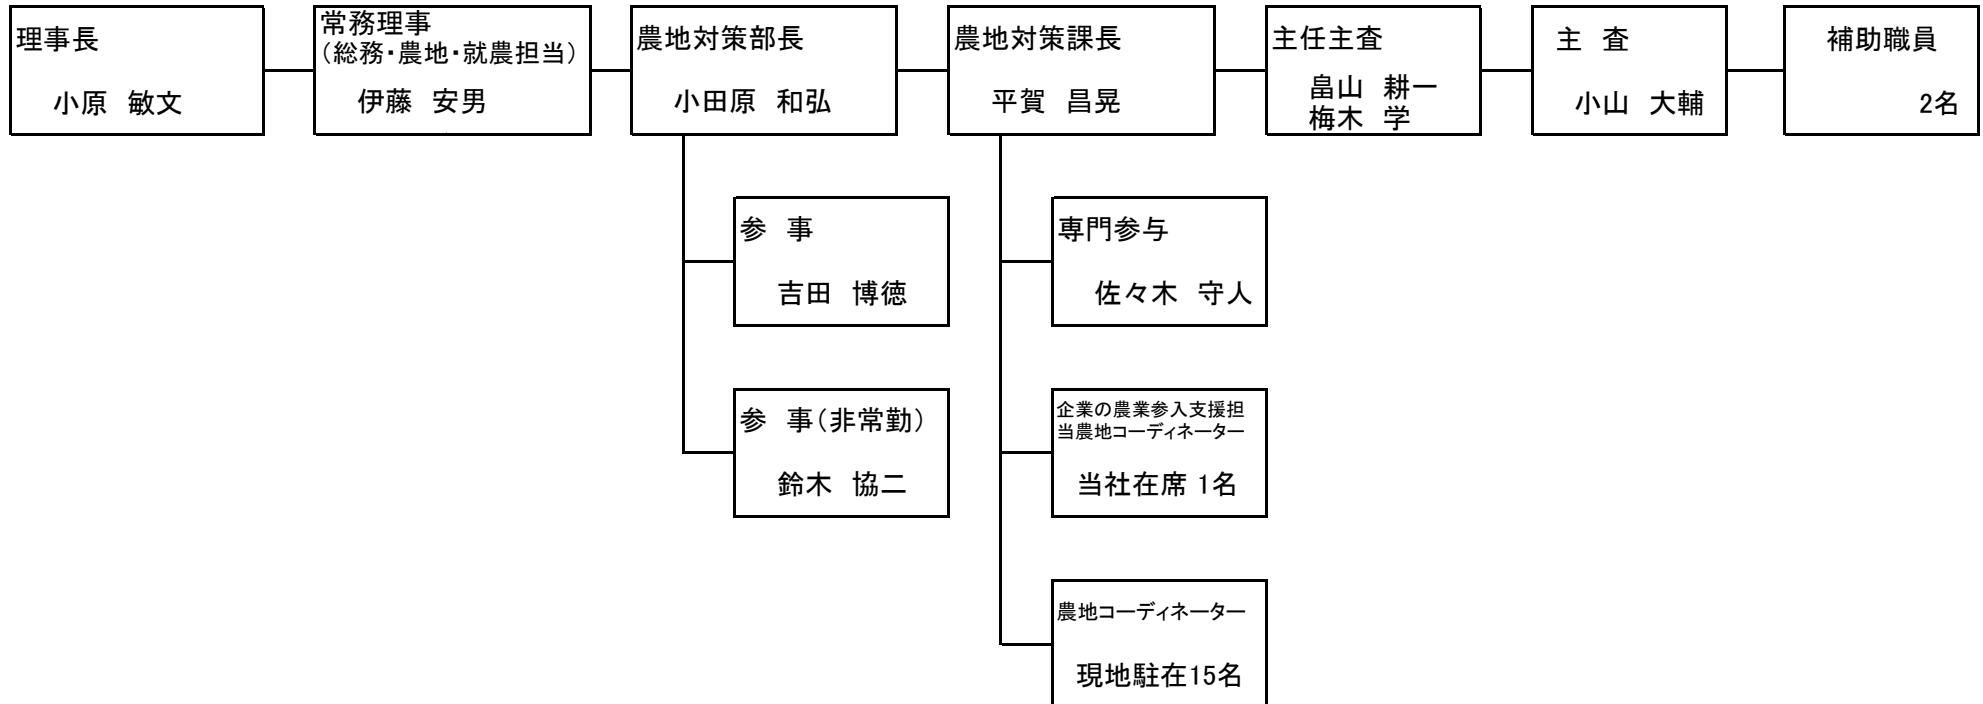

農地中間管理機構推進体制(平成30年4月1日現在)

岩手県農地中間管理機構

平成30年度担当地域配置表

【平成30年4月1日現在】

担当地域（本社）

No	担当	県(広域振興局・農林振興センター)	地域(担当市町村名)
1	正担当:主任主査 畠山耕一 副担当:主任主査 梅木 学・主査 小山大輔	盛岡広域:農政部 県北広域:二戸農林振興センター	盛岡市、滝沢市、雫石町、紫波町、矢巾町 八幡平市、岩手町、葛巻町 二戸市、一戸町、軽米町、九戸村
2	正担当:主任主査 梅木 学 副担当:主任主査 畠山耕一／主査 小山大輔	県南広域:農政部 " :花巻農林振興センター " :遠野農林振興センター " :一関農林振興センター	奥州市、金ケ崎町 花巻市、北上市、西和賀町 遠野市 一関市、平泉町
3	正担当:主査 小山大輔 副担当:主任主査 畠山耕一／主任主査 梅木 学	沿岸広域:宮古農林振興センター 県北広域:農政部 沿岸広域:大船渡農林振興センター " :農林部	宮古市、山田町、岩泉町、田野畑村 久慈市、洋野町、野田村、普代村 大船渡市、陸前高田市、住田町 釜石市、大槌町
4	企業の農業参入支援 正担当:農地コーディネーター 戸来昭男 副担当:各地区担当	県内全域	県内全域