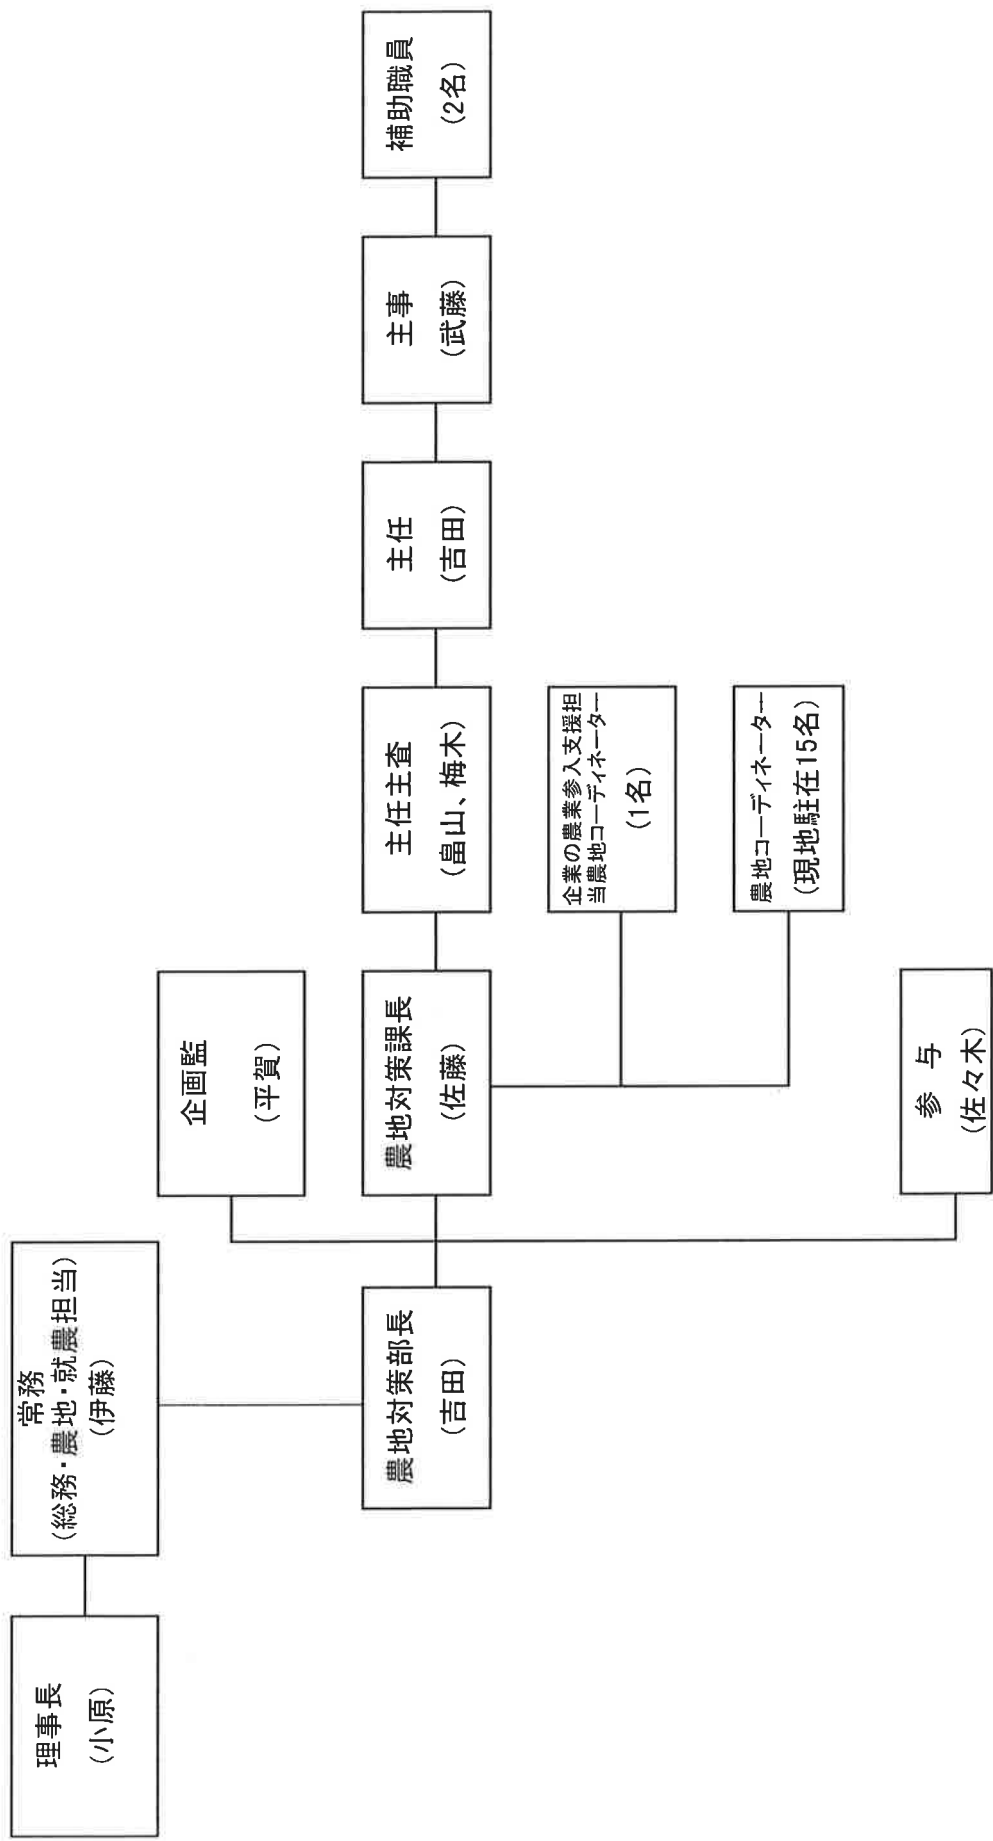

# 平成29年度担当地域配置表

【平成29年4月1日現在】

担当地域（本社）

No	担当	広域振興局・農林振興センター	地域(担当市町村名)
1	正担当: 主任主査 楠木 学 / 主任 吉田光一 副担当: 主任主査 畠山耕一 / 主事 武藤大輔	県南広域: 一関農林振興センター 沿岸広域: 大船渡農林振興センター 奥州市 (奥州市) 遠野市 (遠野市) 釜石市 (釜石市) 大槌町 (大槌町)	一関市、平泉町 大船渡市、陸前高田市、住田町 奥州市、金ヶ崎町 遠野市、大槌町
2	正担当: 主任主査 楠木 学 / 主任 吉田光一 副担当: 主任主査 畠山耕一 / 主事 武藤大輔	沿岸広域 (釜石市) 盛岡広域 (盛岡市) 県北広域 (久慈市) 二戸農林振興センター	八幡平市、岩手町、葛巻町 久慈市、洋野町、野田村、菅代村 二戸市、一戸町、軽米町、九戸村
3	正担当: 主任主査 畠山耕一 / 主事 武藤大輔 副担当: 主任主査 楠木 学 / 主任 吉田光一	盛岡広域 (盛岡市) 沿岸広域: 盛岡農林振興センター	盛岡市、滝沢市、雫石町、紫波町、矢巾町 宮古市、山田町、岩泉町、田野畑村
4	正担当: 主任主査 畠山耕一 / 主事 武藤大輔 副担当: 主任主査 楠木 学 / 主任 吉田光一	県南広域: 花巻農林振興センター	花巻市、北上市、西和賀町
5	正担当: 主任主査 楠木 学 / 主任 吉田光一 副担当: 主任主査 畠山耕一 / 主事 武藤大輔	県内全域	県内全域
6	企業への農業参入支援 正担当: 農地コーディネーター 戸来昭男 副担当: 各地区担当	県内全域	県内全域