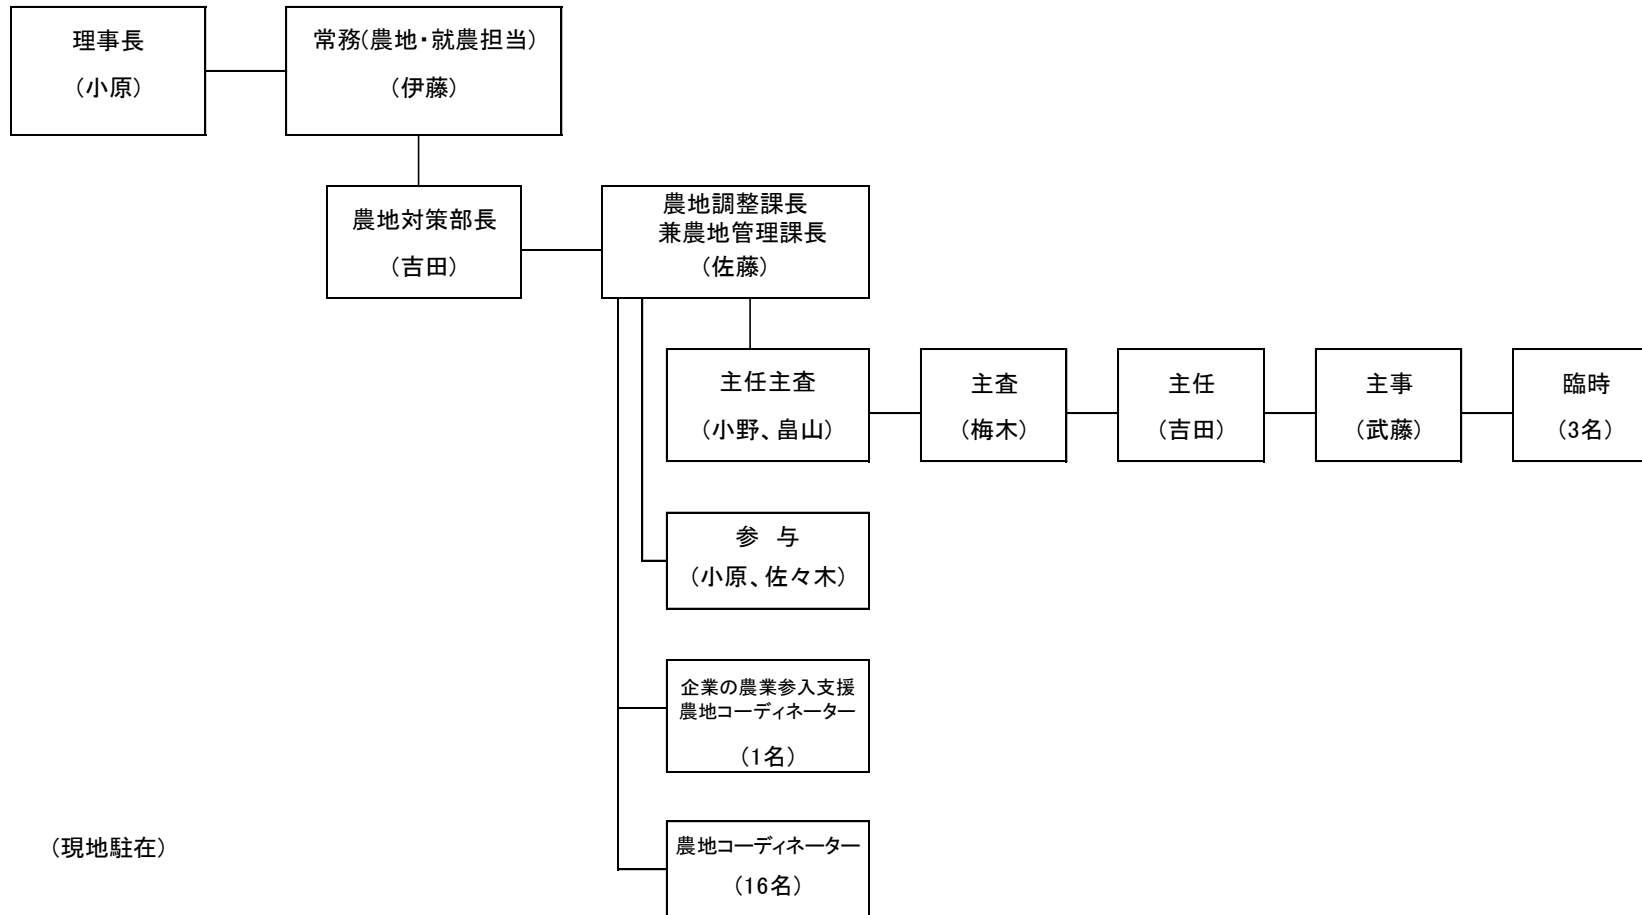

農地中間管理事業推進体制（平成28年6月21日現在）

(本社)

(現地駐在)

平成28年度担当地域配置表

【平成28年6月21日現在】

担当地域（本社）

No	担当	広域振興局・農林振興センター	地域(担当地町村名)
1	正担当:主任主査 小野幸永 副担当:主事 武藤大輔／参与 小原希蔵	県南広域:一関農林振興センター 沿岸広域:大船渡農林振興セン	一関市、平泉町 大船渡市、陸前高田市、住田町
2	正担当:主査 梅木 学 副担当:主任主査 畠山耕一／参与 小原希蔵	県南広域(奥州市) " 遠野農林振興センター 沿岸広域(釜石市)	奥州市、金ヶ崎町 遠野市 釜石市、大槌町
3	正担当:主任主査 畠山耕一 副担当:主任 吉田光一	盛岡広域(盛岡市) 県北広域(久慈市) " 二戸農林振興センター	八幡平市、岩手町、葛巻町 久慈市、洋野町、野田村、普代村 二戸市、一戸町、軽米町、九戸村
4	正担当:主任 吉田光一 副担当:主任主査 小野幸永	盛岡広域(盛岡市) 沿岸広域:宮古農林振興センター	盛岡市、滝沢市、雫石町、紫波町、矢巾町 宮古市、山田町、岩泉町、田野畑村
5	正担当:主事 武藤大輔 副担当:主査 梅木 学／参与 小原希蔵	県南広域:花巻農林振興センター	花巻市、北上市、西和賀町
6	企業の農業参入支援 正担当:農地コーディネーター 戸来昭男 副担当:各地区担当	県内全域	県内全域

農地コーディネータ配置地域

振興局	地域区分	活動地域	氏名	駐在場所	連絡先 (メールアドレス・携帯)	備考
盛岡	盛岡北	岩手町、葛巻町	坂待 純一	JA新いわて 葛巻地区担当課	j-sakamachi@i-agri.or.jp 080-1662-8207	
		八幡平市	伊藤 文明	JA新いわて 八幡平営農経済センター	f-itou@i-agri.or.jp 080-2819-8379	
	盛岡	盛岡市玉山区、滝沢市、雫石町	藤田 文男	JA新いわて 南部営農経済センター	f-fujita@i-agri.or.jp 080-1662-8208	
		盛岡市(玉山区除く)、紫波町、矢巾町	石川 重雄	JAいわて中央 営農販売部	s-ishikawa@i-agri.or.jp 080-2821-5569	
県南	胆江	奥州市(江刺区除く)	渡辺 嘉一	奥州市胆沢総合支所	y-watanabe@i-agri.or.jp 0197-46-2111	
		奥州市江刺区	菊池 益生	奥州市農業委員会江刺分室	m-kikuchi@i-agri.or.jp 080-9252-8033	
		金ヶ崎町	高橋 富雄	JA岩手ふるさと金ヶ崎地域営農センター	tm-takahashi@i-agri.or.jp 080-2805-8903	
(花巻)	花巻	花巻市	八重樫光喜	一般社団法人 花巻農業振興公社	k-yaegashi@i-agri.or.jp 080-1662-8209	
(花巻)	北上	北上市、西和賀町	高橋 功	北上市役所 農林部農業振興課	i-takahashi@i-agri.or.jp 080-1662-8210	
(一関)	一関	一関市(旧JA岩手南管内)、平泉町	千葉 眞義	一関市役所 農林部農政課	m-chiba@i-agri.or.jp 080-2815-8361	
		一関市(旧JAいわい東管内)	千葉 孝	JAいわて平泉 東部営農振興センター	t-chiba@i-agri.or.jp 080-2815-8362	
(遠野)	遠野	遠野市	大木戸春夫	遠野市 農業委員会	h-ookido@i-agri.or.jp 080-2815-8363	
沿岸	釜石	釜石市、大槌町	柏崎 廣孝	JAおおふなと立根野菜集荷場	k-kashiwazaki@i-agri.or.jp 080-2815-8364	
(大船渡)	大船渡	大船渡市、陸前高田市、住田町				
(宮古)	宮古	宮古市、山田町、岩泉町、田野畑村	佐々木建彦	山田町土地改良区	n-sasaki@i-agri.or.jp 0193-86-2977	
県北	久慈	久慈市、洋野町、野田村、普代村	北田 栄一	JA新いわて 久慈営農経済センター	e-kitada@i-agri.or.jp 080-2815-8365	
(二戸)	二戸	二戸市、一戸町、軽米町、九戸村	田村 善幸	JA新いわて 奥中山営農経済センター	z-tamura@i-agri.or.jp 080-1662-8206	
合計		33市町村	16名配置